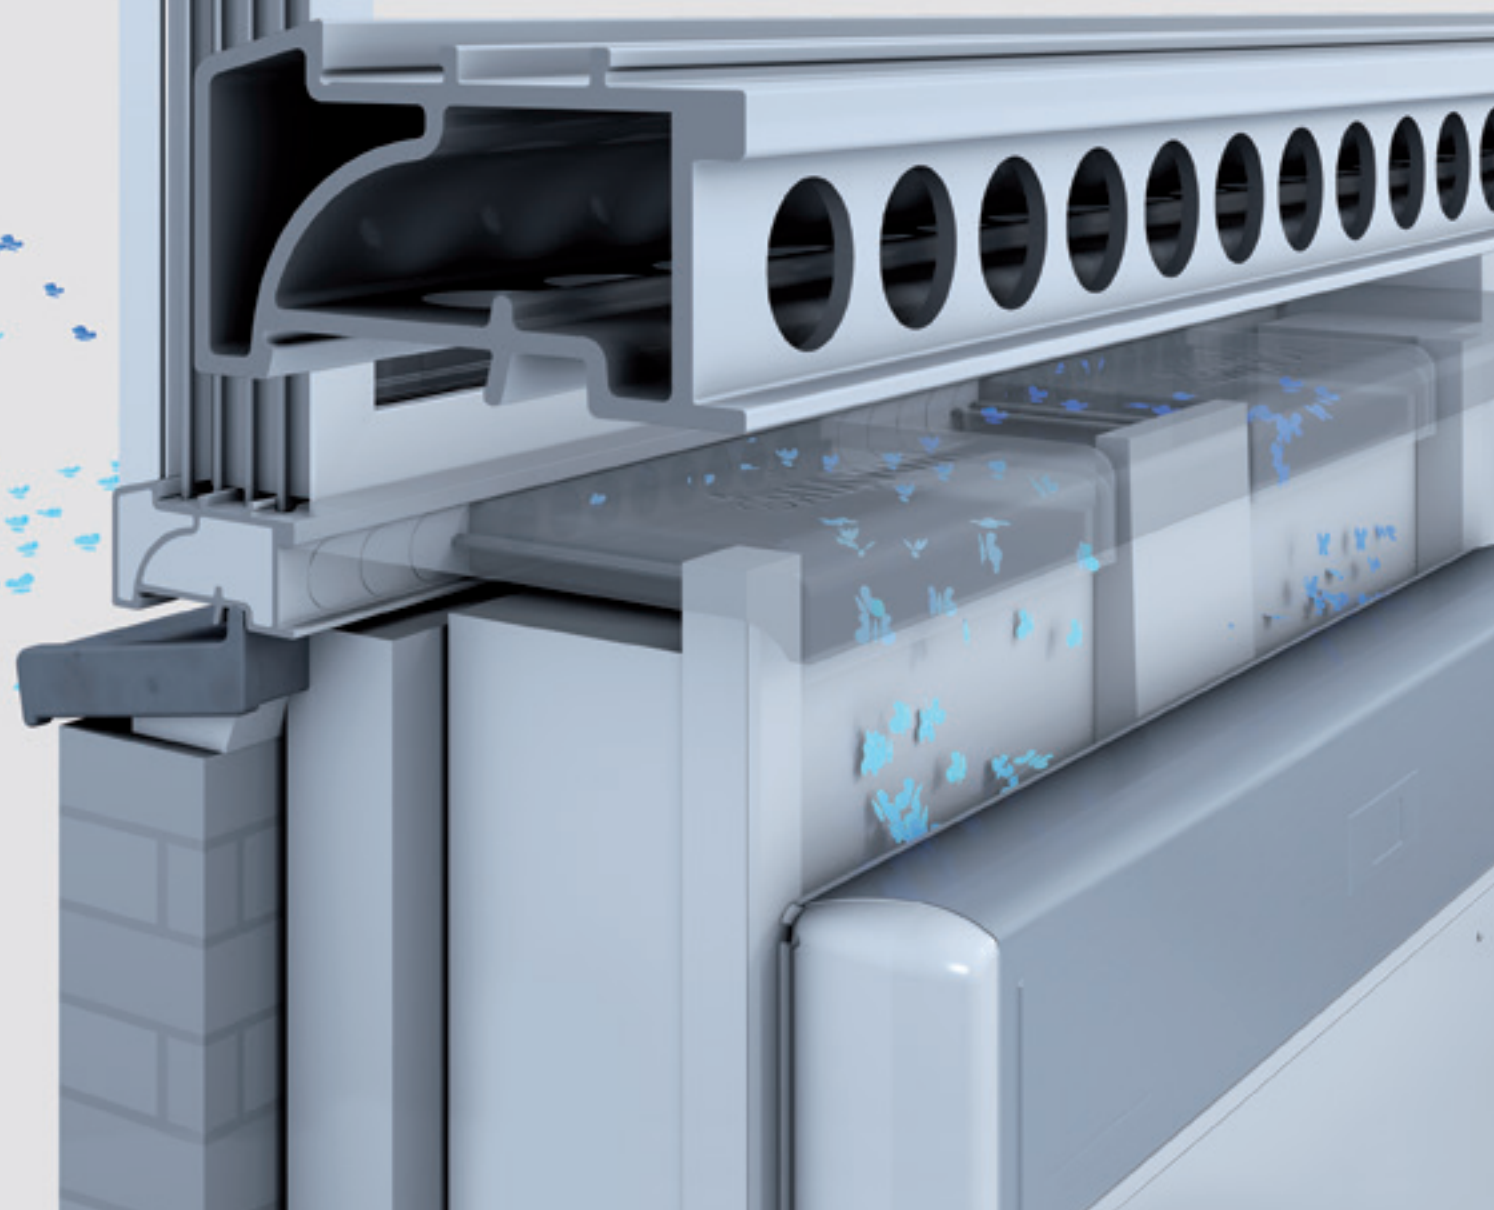

Het MOVAIR⁺ VISION kozijn van Ramenfabriek op 't Hoog

Al sinds 1986 zorgt Ramenfabriek op 't Hoog voor optimaal wooncomfort. Dankzij geavanceerde, computer-gestuurde machines, goed opgeleid personeel en de allerbeste materialen bieden wij de klant alles op het gebied van kunststof gevelelementen.