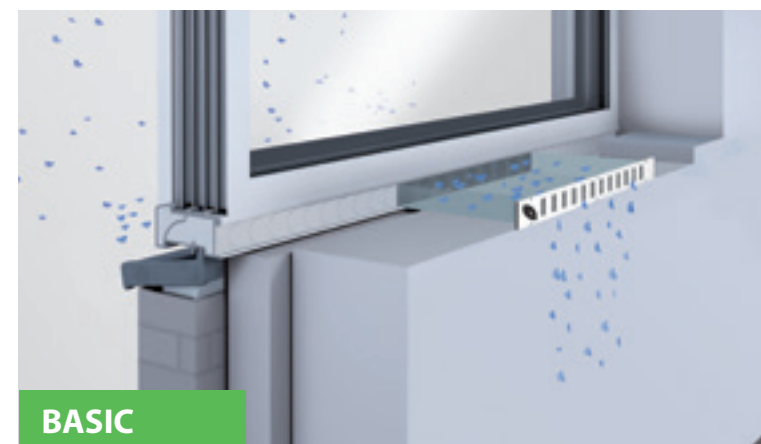

WTW

Deze combinatie maakt het mogelijk om verse buitenlucht via een WTW unit comfortabel in de binnenruimte te brengen. Deze unit zorgt niet alleen voor gezuiverde lucht maar geeft ook de gewenste behaaglijke temperatuur in uw woning. De WTW unit gebruikt op energiezuinige wijze 90% van de restwarmte van de afgevoerde lucht om de toevoerlucht op te warmen. En dankzij de ingebouwde CO2-sensor wordt een perfecte balansventilatie per ruimte verkregen.

Convect

Met deze luchtgeleider kan elke gewenste ruimte worden voorzien van gezonde, gefilterde, verse lucht. Omdat de geleiding gebeurt achter de (bestaande) radiator, wordt de toegevoerde lucht gezuiverd en gelijk mee opgewarmd. Zo wordt elke gewenste ruimte voorzien van gezonde verse lucht zonder dat daarbij tocht of koudeval wordt ervaren.

Basic

Ventileren op vensterbankniveau, zonder dat daarbij fysieke ventilatieroosters aanwezig zijn. Met het Basic systeem van onze MOVAIR⁺ VISION kozijnen zijn de ventilatieroosters netjes weggewerkt onder de vensterbank waardoor naast een optische verbetering aan de buitenzijde (geen roosters in het zicht), ook energie efficiënter en geluidwerender wordt geventileerd.

Onzichtbare ventilatieopeningen

De onzichtbare ventilatieopeningen garanderen een tochtvrije luchtstroom. Daarnaast zijn zichtbare ventilatieroosters in de muur of aan de bovenzijde van uw kozijnen niet meer nodig waardoor het gevelbeeld een stuk fraaier wordt.

Duurzame totaaloplossing

MOVAIR⁺ VISION kozijnen zijn van duurzaam materiaal gemaakt dat 100% recyclebaar is en minder milieubelastend dan traditionele kozijnen. Al onze systemen worden aan de buitenzijde standaard voorzien van een renolitfolie, waardoor schilderen niet meer nodig is.

Ruime keuzemogelijkheden

Onze MOVAIR⁺ VISION kozijnen bieden u een ruime keuze in profielmogelijkheden. Onder al deze systemen is het mogelijk een koppeling naar binnen te maken met de ventilatieoplossing die u wenst, eventueel verschillend per ruimte. De profielvorm, structuur en kleur bepalen de uitstraling van uw kozijn. Of het nu gaat om een strak design of een kozijn wat qua vorm nauwelijks nog van hout te onderscheiden is, wij bieden u altijd een passende oplossing!

Hét kozijn dat ademt