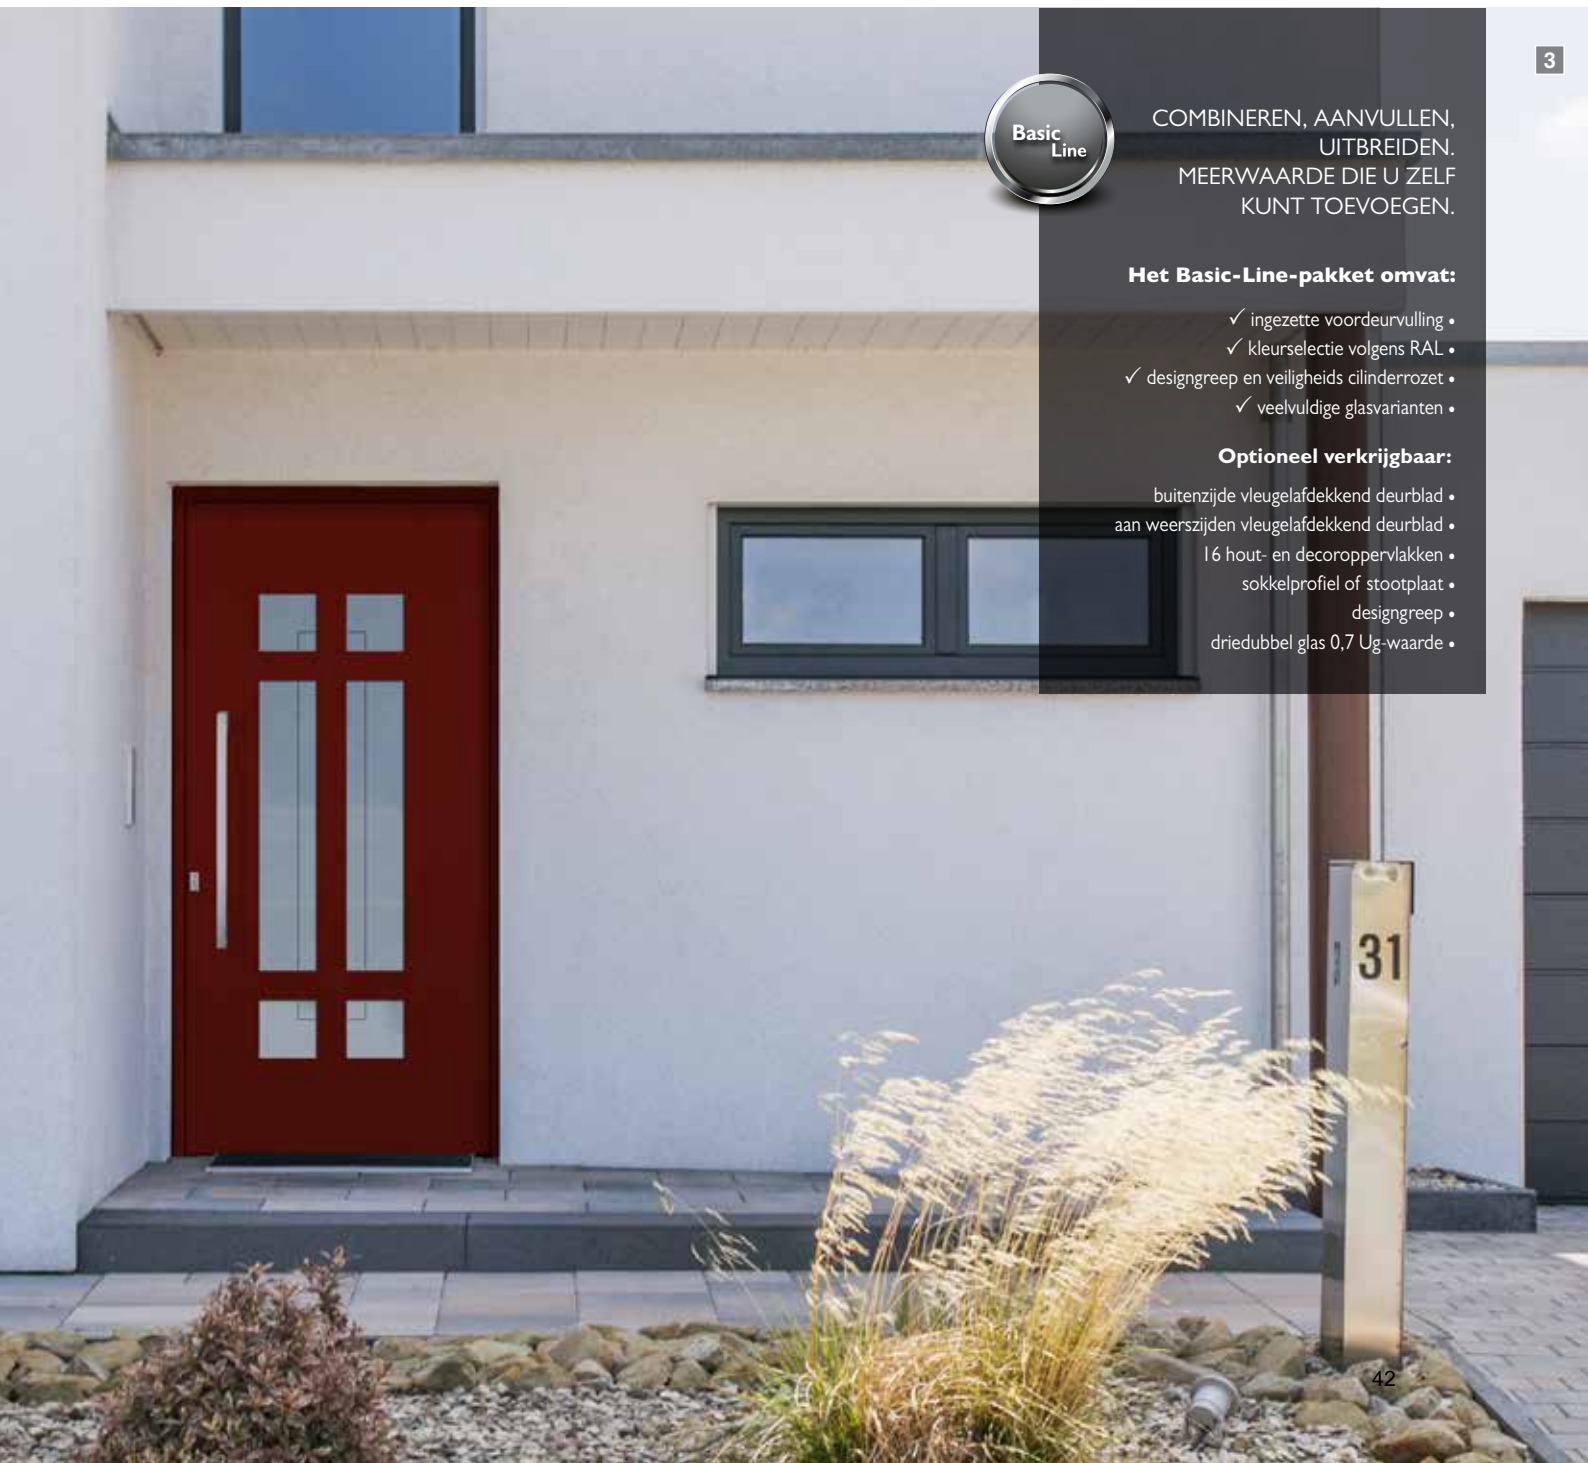

3

COMBINEREN, AANVULLEN,
UITBREIDEN.
MEERWAARDE DIE U ZELF
KUNT TOEVOEGEN.

Het Basic-Line-pakket omvat:

- ✓ ingezette voordeurvulling •
- ✓ kleurselectie volgens RAL •
- ✓ designgreep en veiligheids cilinderrozet •
- ✓ veelvuldige glasvarianten •

Optioneel verkrijgbaar:

- buitenzijde vleugelafdekkend deurblad •
- aan weerszijden vleugelafdekkend deurblad •
- 16 hout- en decoroppervlakken •
- sokkelprofiel of stootplaat •
- designgreep •
- driedubbel glas 0,7 Ug-waarde •