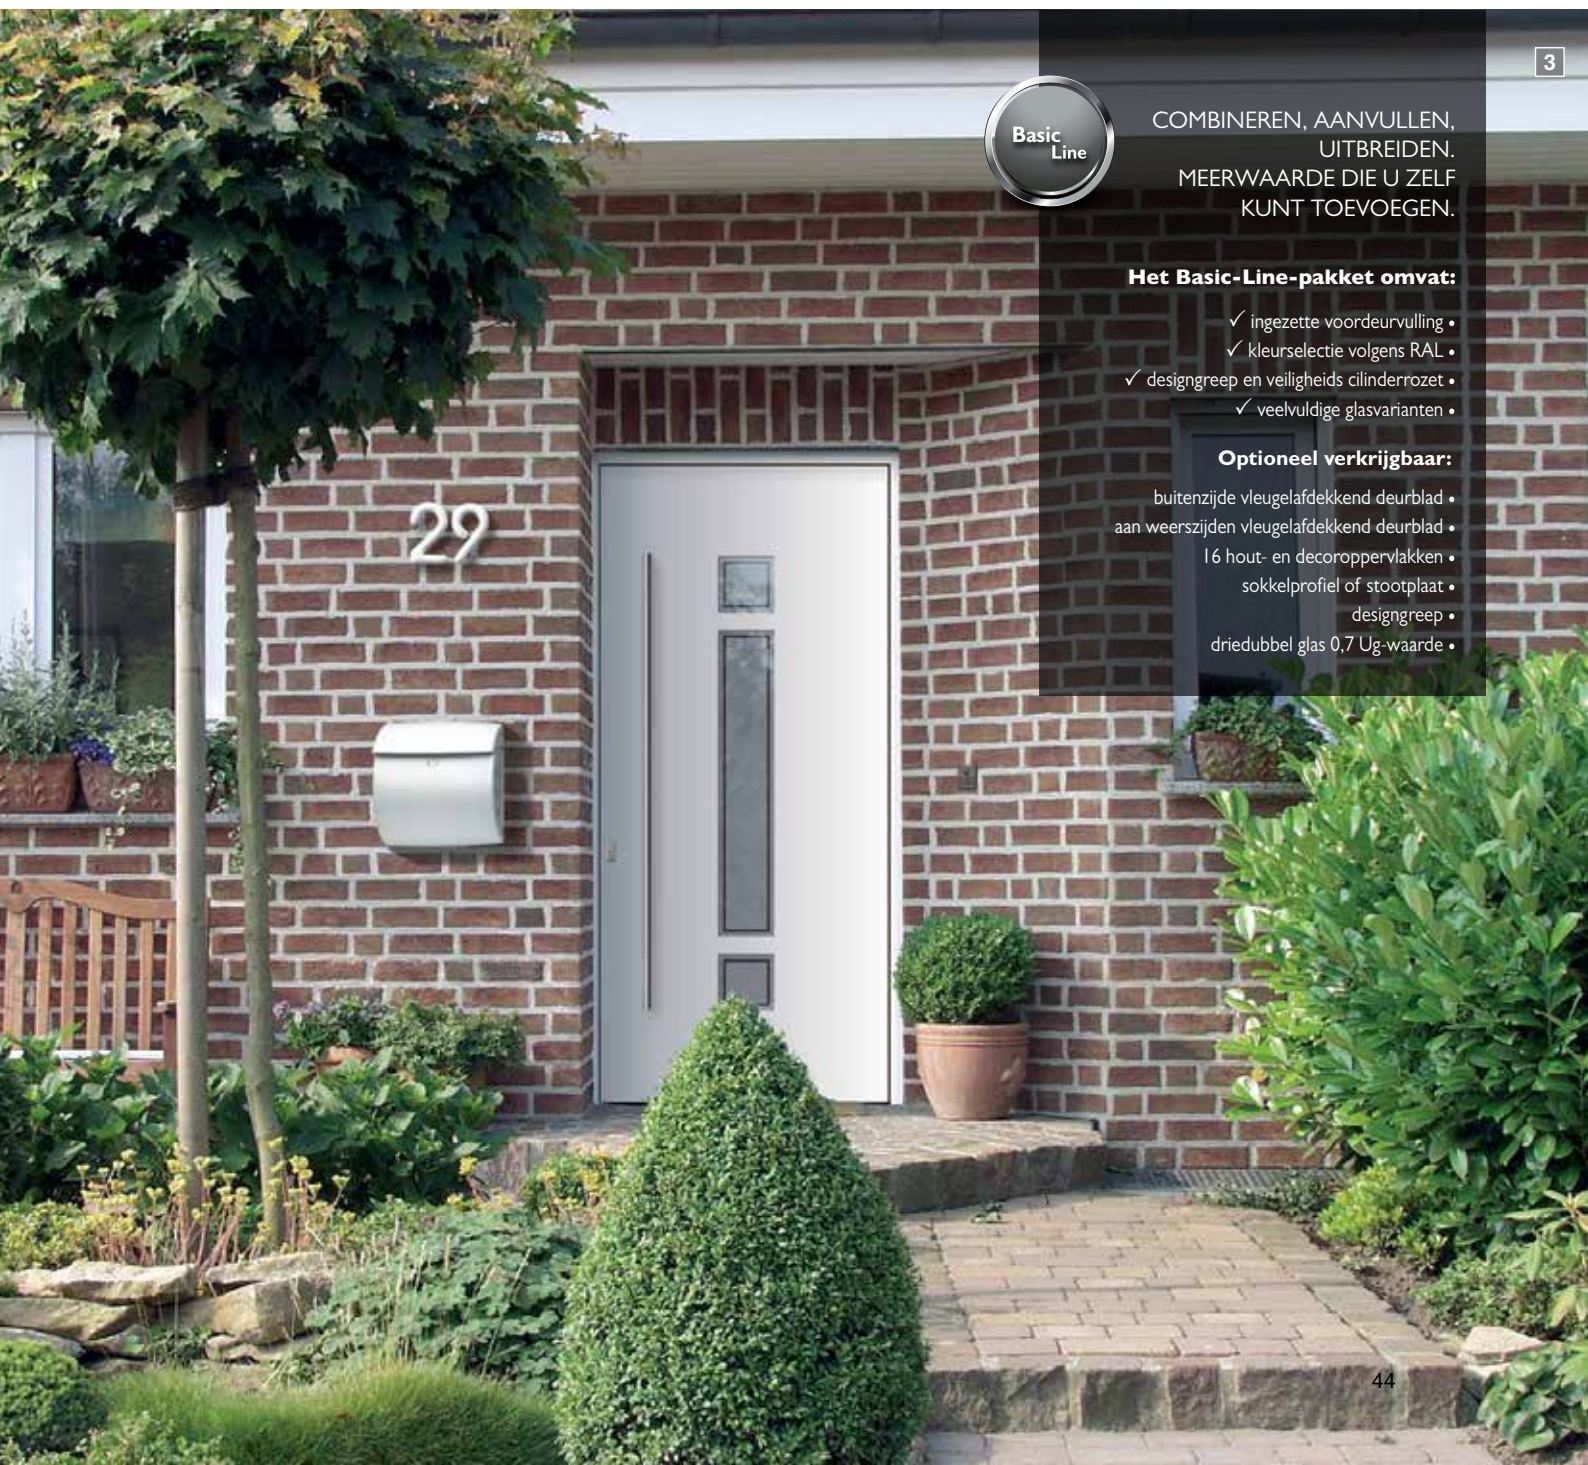

### Optioneel verkrijgbaar:

- buitenzijde vleugelafdekkend deurblad
- aan weerszijden vleugelafdekkend deurblad
- 16 hout- en decoroppervlakken
- sokkelprofiel of stootplaat
- designgreep
- driedubbel glas 0,7 Ug-waarde

## Venus 2

1  
Buitenzijde

2  
Buitenzijde

2  
Binnenzijde

in de deurvleugel geplaatst deurblad **1**  
helder glas, greep Maike, RVS mat

aan buitenzijde vleugelafdekkend deurblad, **2**  
in de deurvleugel geplaatst deurblad aan de binnenzijde,  
glas 'Valdez', helder glas met gedeeltelijke mattering,  
greep Stripe, RVS mat, binnenkruk, RVS mat

vleugelafdekkend deurblad, **3**  
glas 'Antwerpen',  
helder glas met gedeeltelijke mattering,  
greep Merkur 1600 mm, RVS mat

Basic  
Line

3  
COMBINEREN, AANVULLEN,  
UITBREIDEN.  
MEERWAARDE DIE U ZELF  
KUNT TOEVOEGEN.