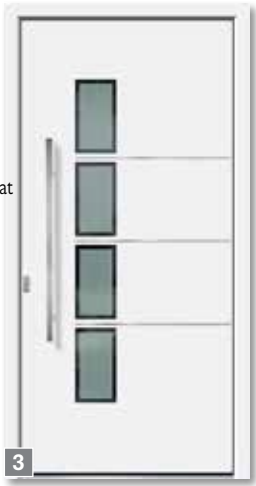

1. **Het Perfect-Line-pakket omvat:**
2. aan buitenzijde vleugelafdekkend deurblad ✓
   - kleurselectie volgens RAL ✓
   - veelvuldige glasvarianten ✓
   - driedubbel glas 0,7 Ug-waarde ✓
   - designgreep en veiligheids cilinderrozet ✓
3. **Optioneel verkrijgbaar:**
4. aan weerszijden vleugelafdekkend deurblad
   - 16 hout- en decoroppervlakken
   - afzonderlijke velden in RAL of houtdecor
   - liseen in plaats van siergroeven aan de binnenzijde
   - sokkel of stootplaat