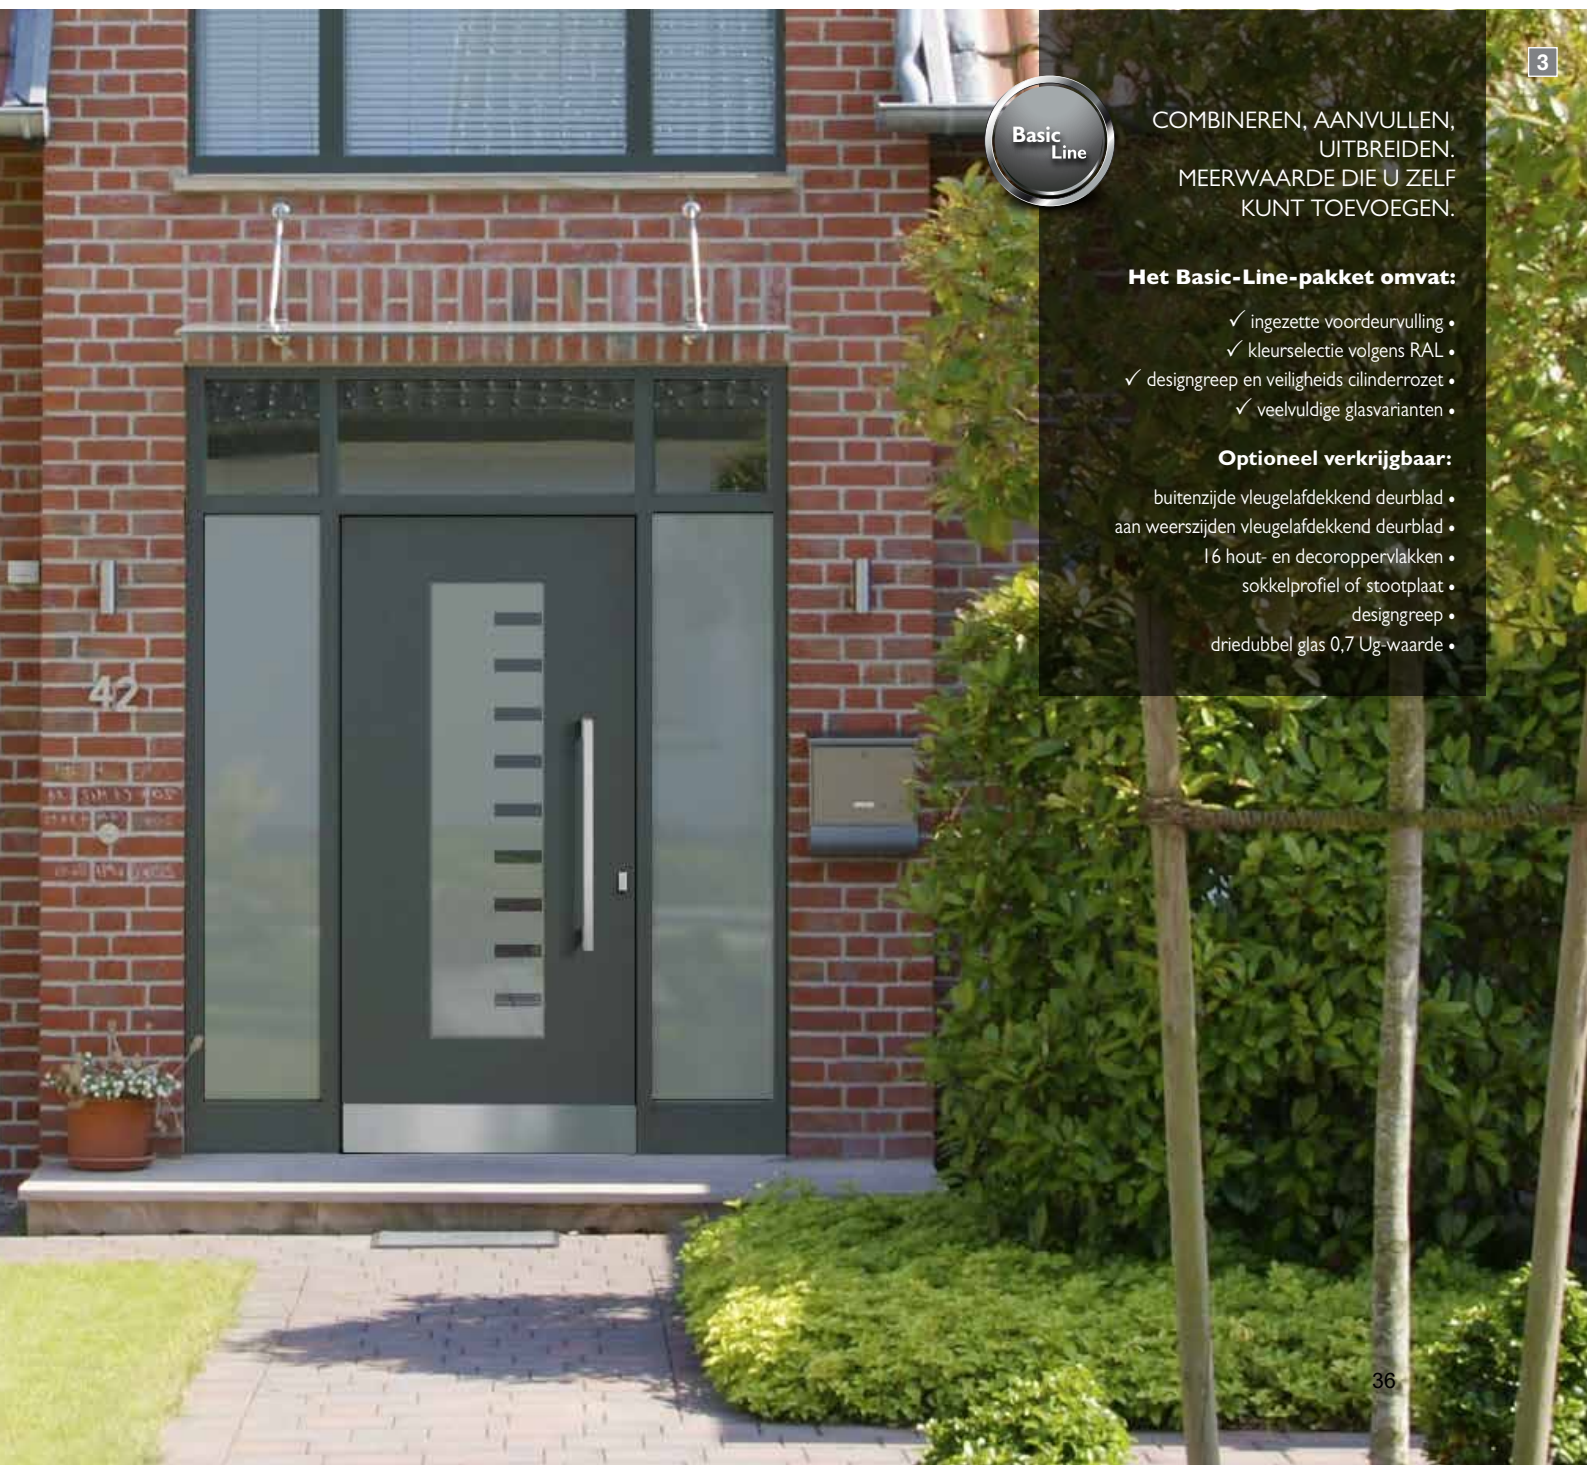

Basic
Line

3
COMBINEREN, AANVULLEN,
UITBREIDEN.
MEERWAARDE DIE U ZELF
KUNT TOEVOEGEN.

Het Basic-Line-pakket omvat:

- ✓ ingezette voordeurvulling •
- ✓ kleurselectie volgens RAL •
- ✓ designgreep en veiligheids cilinderrozet •
- ✓ veelvuldige glasvarianten •

Optioneel verkrijgbaar:

- buitenzijde vleugelafdekkend deurblad •
- aan weerszijden vleugelafdekkend deurblad •
- 16 hout- en decoroppervlakken •
- sokkelprofiel of stootplaat •
- designgreep •
- driedubbel glas 0,7 Ug-waarde •