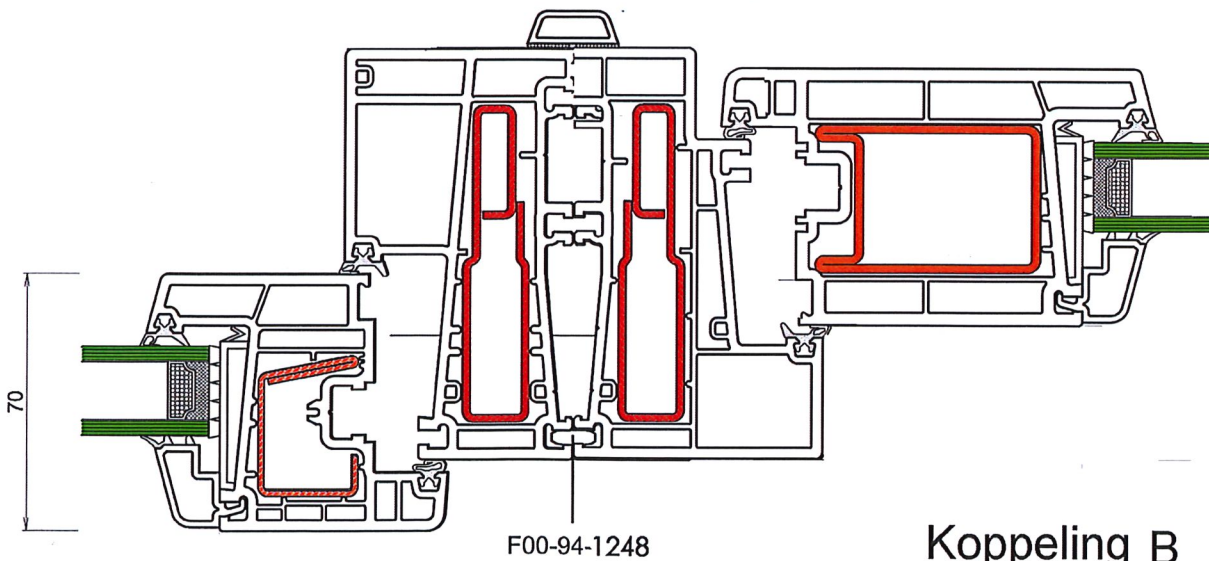

Principe detail; nieuwbouw

Zij detail. (zonder binnenaafwerking - stucwerk tegen het kozijn)

Maatvoering stelkozijn afhankelijk van spouwbreedte

Principe detail "hardstenen dorpel", afhankelijk van het inbouw detail

Detail met hardsteen 60 x 112 mm

2485 - koppelingskoker 80x40x5 - 2487

Koppeling A

zelf klevende afdekstrip 0063

Koppeling B