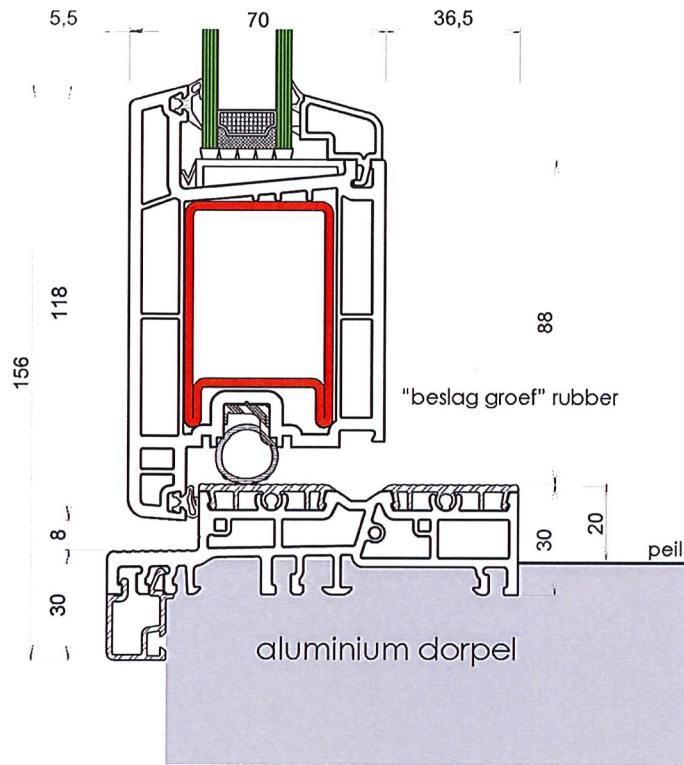

F90-64- 0303 weiß, creme oder foliert

**ramen  
fabriek**  
OP 'T HOOG

70 mm Systeem

Principe detail; nieuwbouw

Boven- en onderdorpel detail ( zonder binnenafwerking - stucwerk tegen het kozijn)

maten stelkozijn; afhankelijk van spouwdiepte.  
; afhankelijk van keuze waterslag

Principe detail; nieuwbouw

Zij detail. (zonder binnenaafwerking - stucwerk tegen het kozijn)

Maatvoering stelkozijn afhankelijk van spouwbreedte

Principe detail "hardstenen dorpel", afhankelijk van het inbouw detail

Detail met hardsteen 60 x 112 mm

2485 - koppelingskoker 80x40x5 - 2487

Koppeling A

zelf klevende afdekstrip 0063

Koppeling B