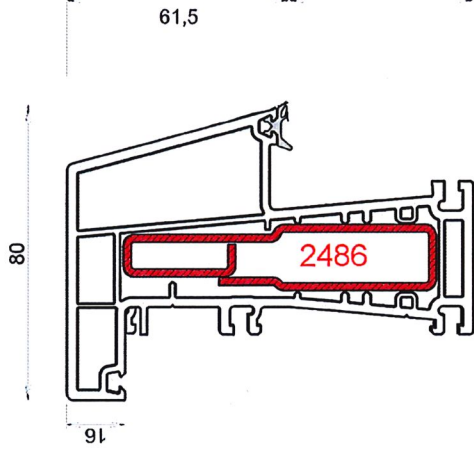

**ramen  
fabriek**  
OP 'T HOOG

70 mm Systeem

Vleugels; ofwel ramen en deuren.

| Stahl | I <sub>z</sub> |
|-------|----------------|
| V026  | 3,7            |
| V046  | 2,7            |

F95-06- 2411.D weiß/creme oder folie

| Stahl | I <sub>z</sub> |
|-------|----------------|
| V030  | 4,5            |

F95-06- 2418.D weiß/creme oder folie

| Stahl | I <sub>z</sub> |
|-------|----------------|
| V003  | 12,3           |
| V004  |                |

F95-13- 2416.D weiß/creme oder folie

| Stahl | I <sub>z</sub> |
|-------|----------------|
| V003  | 12,3           |
| V004  |                |

F95-88- 9727

F95-13- 2415.D weiß/creme oder folie

| Stahl | I <sub>z</sub> |
|-------|----------------|
| V026  | 3,7            |
| V046  | 2,7            |

F95-25- 2440.D weiß/creme oder folie

| Stahl | I <sub>z</sub> |
|-------|----------------|
| V026  | 3,7            |
| V025  | 3,9            |
| V045  | 2,7            |
| V046  | 2,7            |
| V030  | 4,5            |
| V031  | 5,3            |