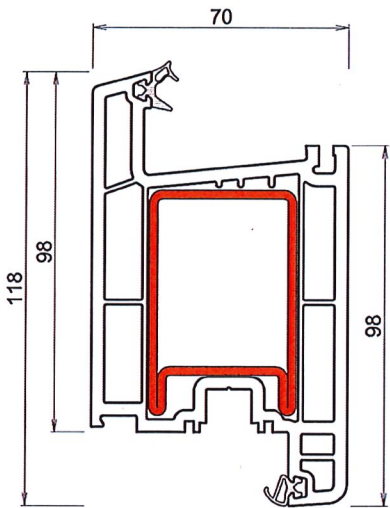

**ramen  
fabriek**  
OP 'T HOOG

70 mm Systeem

Vleugels; ofwel ramen en deuren.

| Stahl | I <sub>z</sub> |
|-------|----------------|
| V026  | 3,7            |
| V046  | 2,7            |

F95-06- 2411.D weiß/creme oder folie

| Stahl | I <sub>z</sub> |
|-------|----------------|
| V030  | 4,5            |

F95-06- 2418.D weiß/creme oder folie

| Stahl | I <sub>z</sub> |
|-------|----------------|
| V003  | 12,3           |
| V004  |                |

F95-13- 2416.D weiß/creme oder folie

| Stahl | I <sub>z</sub> |
|-------|----------------|
| V003  | 12,3           |
| V004  |                |

F95-88- 9727

F95-13- 2415.D weiß/creme oder folie

| Stahl | I <sub>z</sub> |
|-------|----------------|
| V026  | 3,7            |
| V046  | 2,7            |

F95-25- 2440.D weiß/creme oder folie

| Stahl | I <sub>z</sub> |
|-------|----------------|
| V026  | 3,7            |
| V025  | 3,9            |
| V045  | 2,7            |
| V046  | 2,7            |
| V030  | 4,5            |
| V031  | 5,3            |