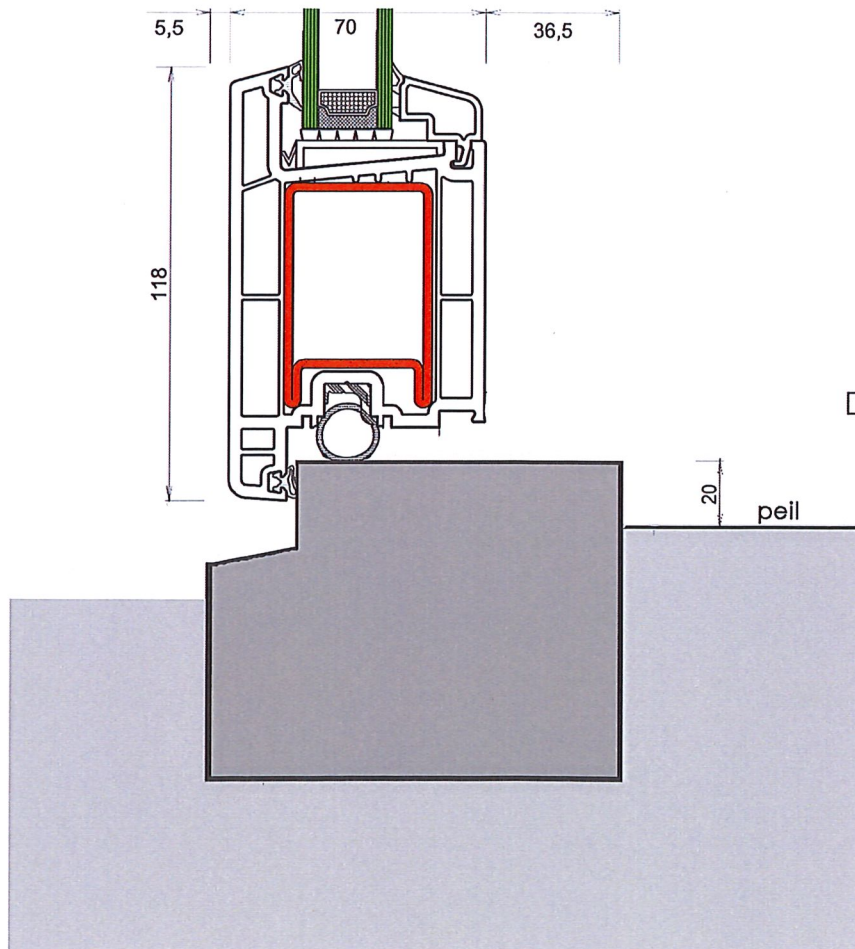

F90-64- 0303 weiß, creme oder foliert

**ramen  
fabriek**  
OP 'T HOOG

70 mm Systeem

Principe detail; nieuwbouw

Boven- en onderdorpel detail ( zonder binnenafwerking - stucwerk tegen het kozijn)

maten stelkozijn; afhankelijk van spouwdiepte.  
; afhankelijk van keuze waterslag

Principe detail; nieuwbouw

Zij detail. (zonder binnenaafwerking - stucwerk tegen het kozijn)

Maatvoering stelkozijn afhankelijk van spouwbreedte

Principe detail "hardstenen dorpel", afhankelijk van het inbouw detail

Detail met hardsteen 60 x 112 mm

2485 - koppelingskoker 80x40x5 - 2487

Koppeling A

zelf klevende afdekstrip 0063

Koppeling B