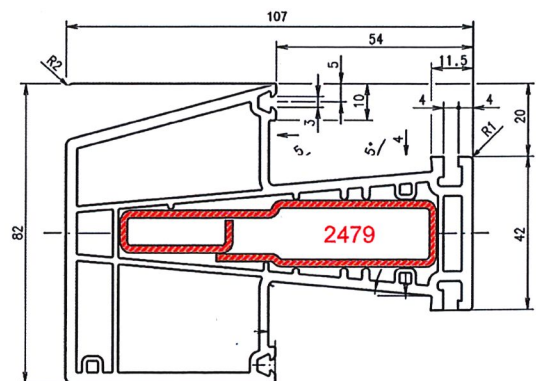

**ramen  
fabriek**  
OP 'T HOOG

70 mm Systeem

Vleugels; ofwel ramen en deuren.

| Stahl | I <sub>z</sub> |
|-------|----------------|
| V026  | 3,7            |
| V046  | 2,7            |

F95-06- 2411.D weiß/creme oder folie

| Stahl | I <sub>z</sub> |
|-------|----------------|
| V030  | 4,5            |

F95-06- 2418.D weiß/creme oder folie

| Stahl | I <sub>z</sub> |
|-------|----------------|
| V003  | 12,3           |
| V004  |                |

F95-13- 2416.D weiß/creme oder folie

| Stahl | I <sub>z</sub> |
|-------|----------------|
| V003  | 12,3           |
| V004  |                |

F95-88- 9727

F95-13- 2415.D weiß/creme oder folie

| Stahl | I <sub>z</sub> |
|-------|----------------|
| V026  | 3,7            |
| V046  | 2,7            |

F95-25- 2440.D weiß/creme oder folie

| Stahl | I <sub>z</sub> |
|-------|----------------|
| V026  | 3,7            |
| V025  | 3,9            |
| V045  | 2,7            |
| V046  | 2,7            |
| V030  | 4,5            |
| V031  | 5,3            |