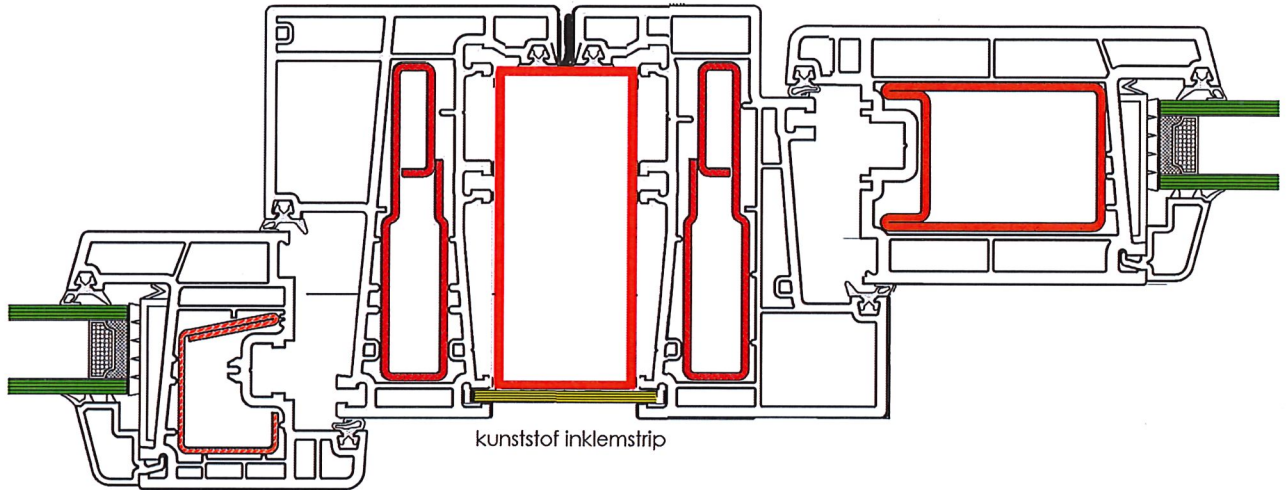

F90-64- 0303 weiß, creme oder foliert

**ramen  
fabriek**  
OP 'T HOOG

70 mm Systeem

Principe detail; nieuwbouw

Boven- en onderdorpel detail ( zonder binnenafwerking - stucwerk tegen het kozijn)

maten stelkozijn; afhankelijk van spouwdiepte.  
; afhankelijk van keuze waterslag

Principe detail; nieuwbouw

Zij detail. (zonder binnenaafwerking - stucwerk tegen het kozijn)

Maatvoering stelkozijn afhankelijk van spouwbreedte

Principe detail "hardstenen dorpel", afhankelijk van het inbouw detail

Detail met hardsteen 60 x 112 mm

2485 - koppelingskoker 80x40x5 - 2487

Koppeling A

zelf klevende afdekstrip 0063

Koppeling B