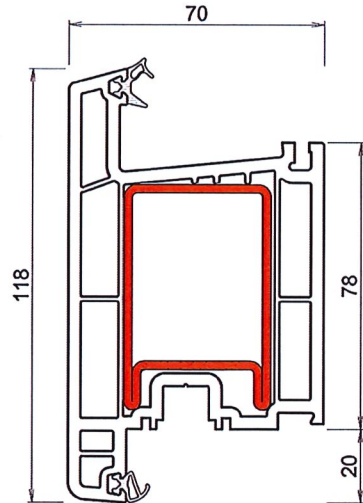

**ramen  
fabriek**  
OP 'T HOOG

70 mm Systeem

Vleugels; ofwel ramen en deuren.

| Stahl | I <sub>z</sub> |
|-------|----------------|
| V026  | 3,7            |
| V046  | 2,7            |

F95-06- 2411.D weiß/creme oder folie

| Stahl | I <sub>z</sub> |
|-------|----------------|
| V030  | 4,5            |

F95-06- 2418.D weiß/creme oder folie

| Stahl | I <sub>z</sub> |
|-------|----------------|
| V003  | 12,3           |
| V004  |                |

F95-13- 2416.D weiß/creme oder folie

| Stahl | I <sub>z</sub> |
|-------|----------------|
| V003  | 12,3           |
| V004  |                |

F95-88- 9727

F95-13- 2415.D weiß/creme oder folie

| Stahl | I <sub>z</sub> |
|-------|----------------|
| V026  | 3,7            |
| V046  | 2,7            |

F95-25- 2440.D weiß/creme oder folie

| Stahl | I <sub>z</sub> |
|-------|----------------|
| V026  | 3,7            |
| V025  | 3,9            |
| V045  | 2,7            |
| V046  | 2,7            |
| V030  | 4,5            |
| V031  | 5,3            |