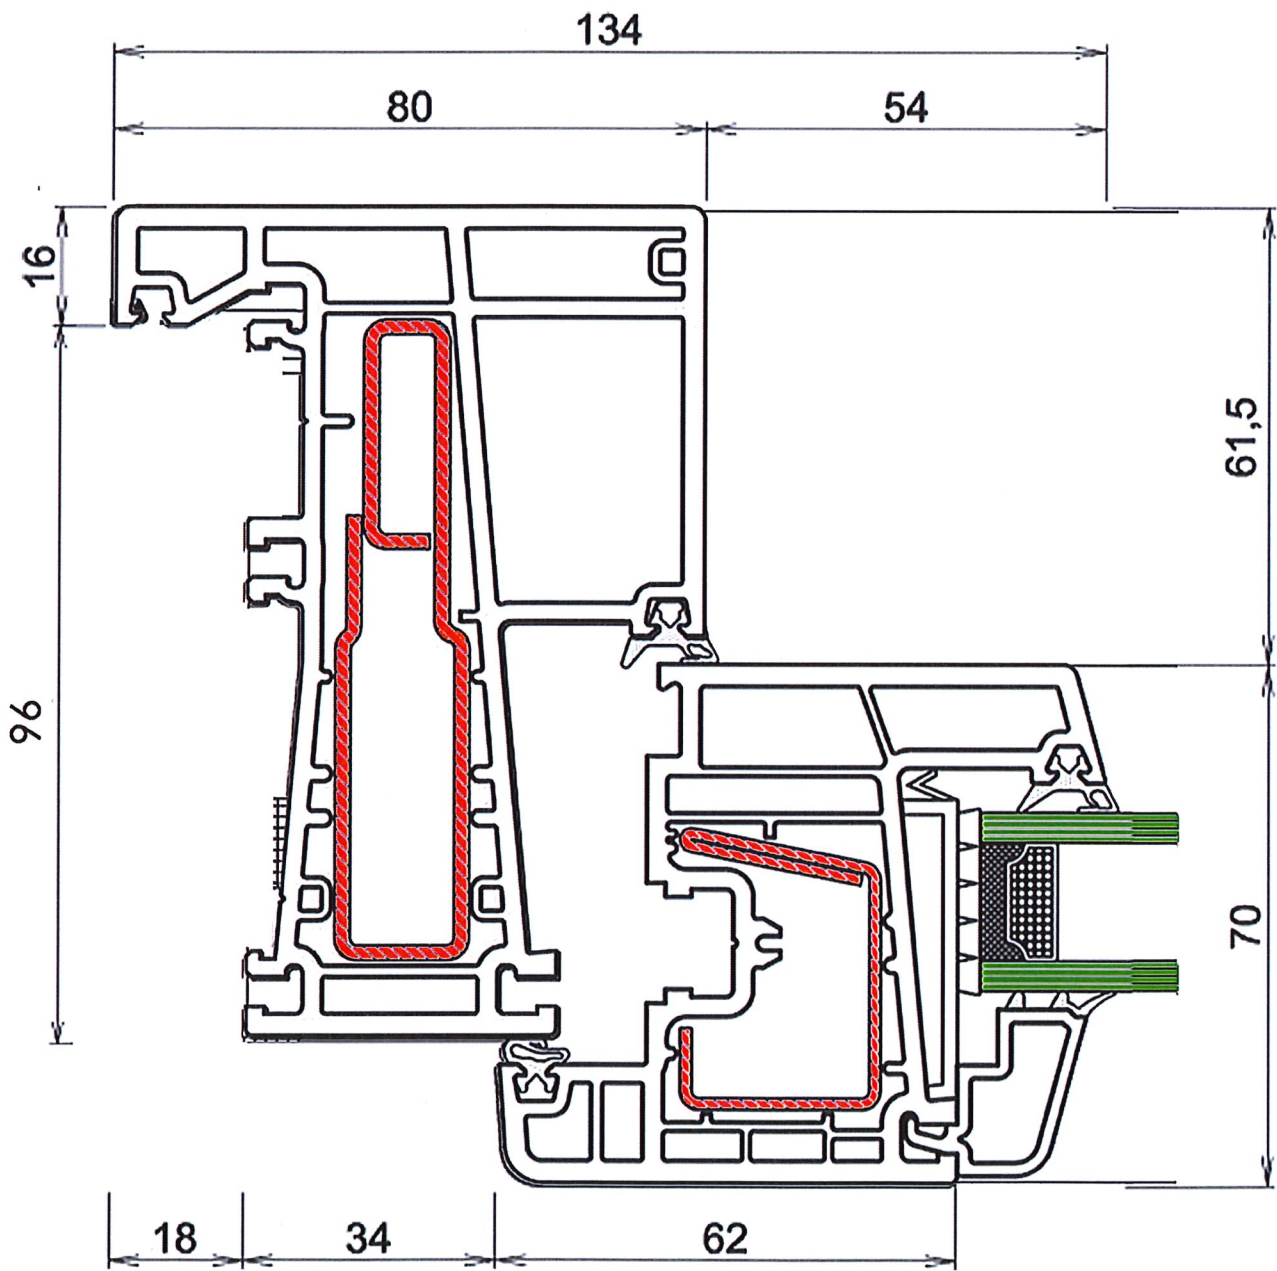

F95-25- 2440.D weiß/creme oder folie

| Stahl | I <sub>z</sub> |
|-------|----------------|
| V026  | 3,7            |
| V025  | 3,9            |
| V045  | 2,7            |
| V046  | 2,7            |
| V030  | 4,5            |
| V031  | 5,3            |

F90-64- 0303 weiß, creme oder foliert

**ramen  
fabriek**  
OP 'T HOOG

70 mm Systeem

Principe detail; nieuwbouw

Boven- en onderdorpel detail ( zonder binnenafwerking - stucwerk tegen het kozijn)

maten stelkozijn; afhankelijk van spouwdiepte.  
; afhankelijk van keuze waterslag

Principe detail; nieuwbouw

Zij detail. (zonder binnenaafwerking - stucwerk tegen het kozijn)

Maatvoering stelkozijn afhankelijk van spouwbreedte

Principe detail "hardstenen dorpel", afhankelijk van het inbouw detail