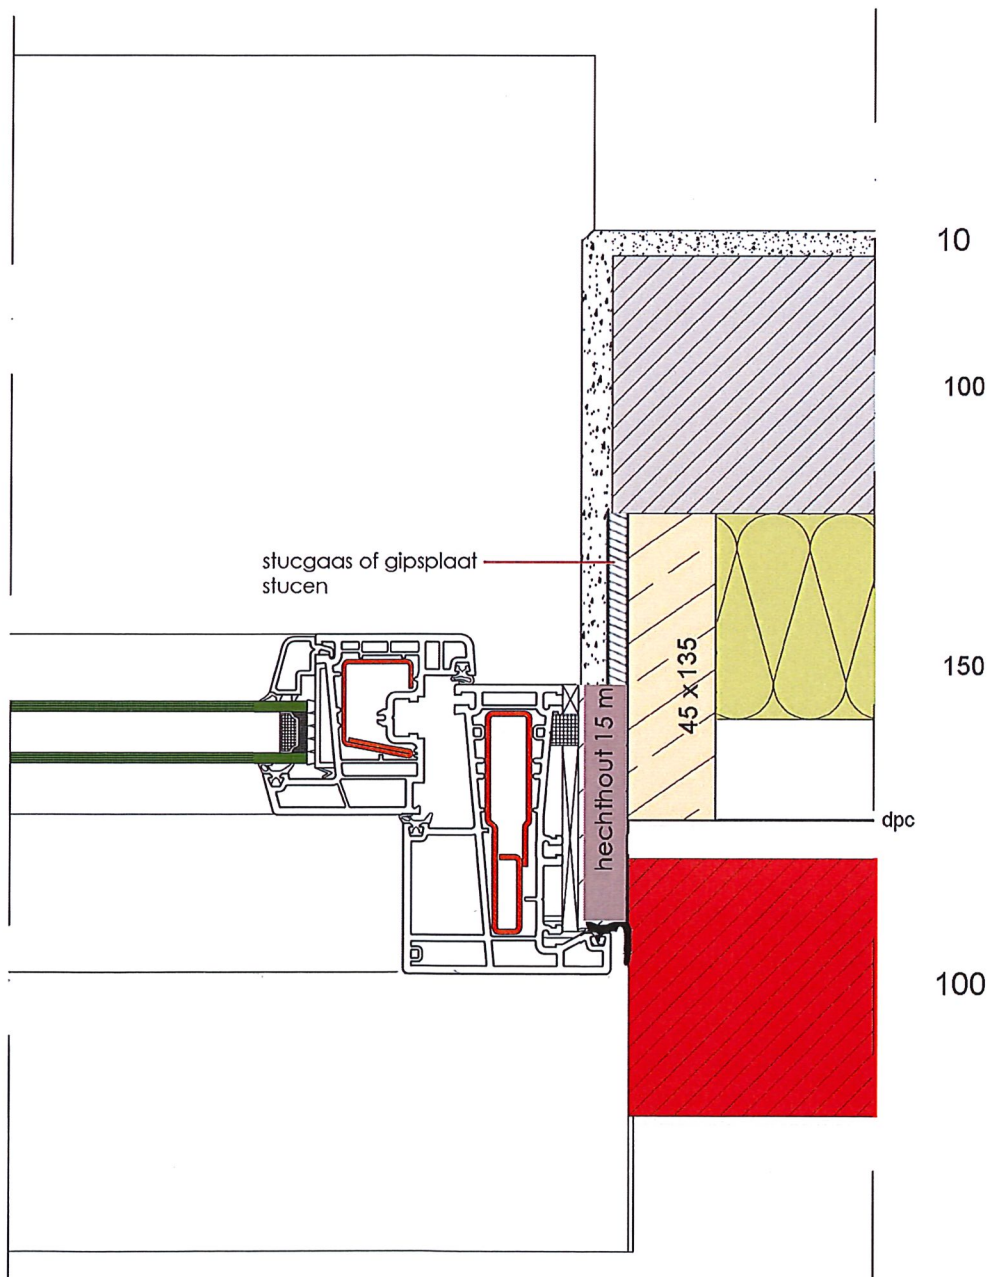

F95-25- 2440.D weiß/creme oder folie

| Stahl | I <sub>z</sub> |
|-------|----------------|
| V026  | 3,7            |
| V025  | 3,9            |
| V045  | 2,7            |
| V046  | 2,7            |
| V030  | 4,5            |
| V031  | 5,3            |

F90-64- 0303 weiß, creme oder foliert

**ramen  
fabriek**  
OP 'T HOOG

70 mm Systeem

Principe detail; nieuwbouw

Boven- en onderdorpel detail ( zonder binnenafwerking - stucwerk tegen het kozijn)

maten stelkozijn; afhankelijk van spouwdiepte.  
; afhankelijk van keuze waterslag

Principe detail; nieuwbouw

Zij detail. (zonder binnenaafwerking - stucwerk tegen het kozijn)

Maatvoering stelkozijn afhankelijk van spouwbreedte

Principe detail "hardstenen dorpel", afhankelijk van het inbouw detail

Detail met hardsteen 60 x 112 mm

2485 - koppelingskoker 80x40x5 - 2487

Koppeling A

zelf klevende afdekstrip 0063

Koppeling B