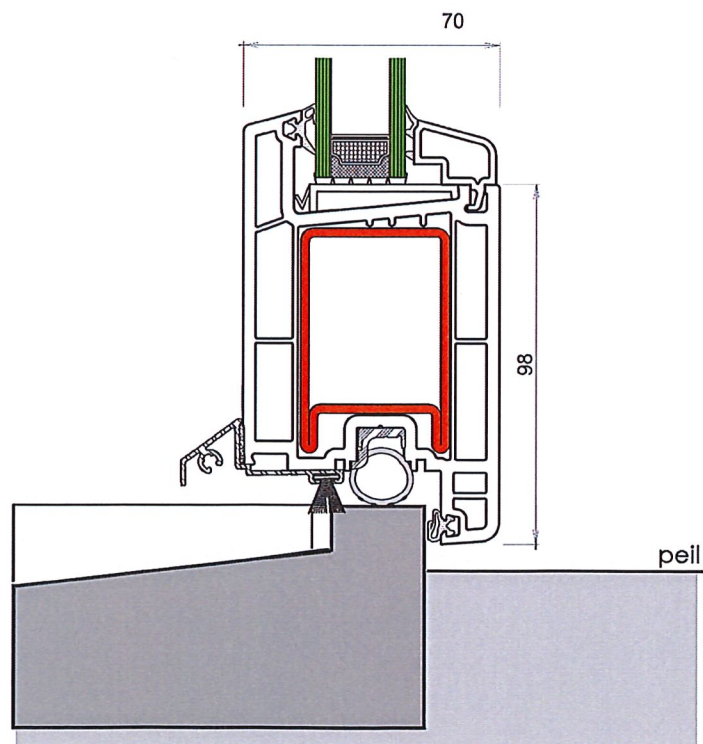

F90-64- 0303 weiß, creme oder foliert

**ramen  
fabriek**  
OP 'T HOOG

70 mm Systeem

Principe detail; nieuwbouw

Boven- en onderdorpel detail ( zonder binnenafwerking - stucwerk tegen het kozijn)

maten stelkozijn; afhankelijk van spouwdiepte.  
; afhankelijk van keuze waterslag

Principe detail; nieuwbouw

Zij detail. (zonder binnenaafwerking - stucwerk tegen het kozijn)

Maatvoering stelkozijn afhankelijk van spouwbreedte

Principe detail "hardstenen dorpel", afhankelijk van het inbouw detail