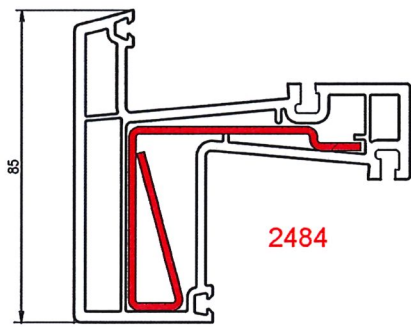

**ramen  
fabriek**  
OP 'T HOOG

70 mm Systeem

Vleugels; ofwel ramen en deuren.

| Stahl | I <sub>z</sub> |
|-------|----------------|
| V026  | 3,7            |
| V046  | 2,7            |

F95-06- 2411.D weiß/creme oder folie

| Stahl | I <sub>z</sub> |
|-------|----------------|
| V030  | 4,5            |

F95-06- 2418.D weiß/creme oder folie

| Stahl | I <sub>z</sub> |
|-------|----------------|
| V003  | 12,3           |
| V004  |                |

F95-13- 2416.D weiß/creme oder folie

| Stahl | I <sub>z</sub> |
|-------|----------------|
| V003  | 12,3           |
| V004  |                |

F95-88- 9727

F95-13- 2415.D weiß/creme oder folie

| Stahl | I <sub>z</sub> |
|-------|----------------|
| V026  | 3,7            |
| V046  | 2,7            |

F95-25- 2440.D weiß/creme oder folie

| Stahl | I <sub>z</sub> |
|-------|----------------|
| V026  | 3,7            |
| V025  | 3,9            |
| V045  | 2,7            |
| V046  | 2,7            |
| V030  | 4,5            |
| V031  | 5,3            |