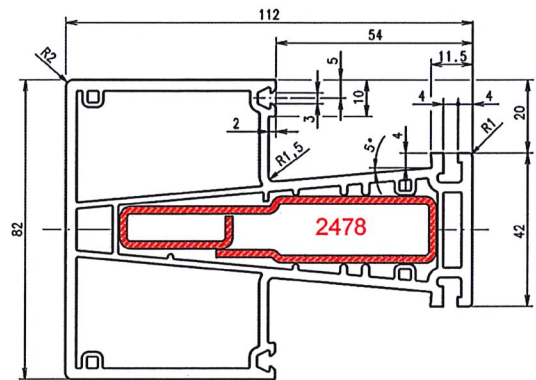

**ramen  
fabriek**  
OP 'T HOOG

70 mm Systeem

Vleugels; ofwel ramen en deuren.

| Stahl | I <sub>z</sub> |
|-------|----------------|
| V026  | 3,7            |
| V046  | 2,7            |

F95-06- 2411.D weiß/creme oder folie

| Stahl | I <sub>z</sub> |
|-------|----------------|
| V030  | 4,5            |

F95-06- 2418.D weiß/creme oder folie

| Stahl | I <sub>z</sub> |
|-------|----------------|
| V003  | 12,3           |
| V004  |                |

F95-13- 2416.D weiß/creme oder folie

| Stahl | I <sub>z</sub> |
|-------|----------------|
| V003  | 12,3           |
| V004  |                |

F95-88- 9727

F95-13- 2415.D weiß/creme oder folie

| Stahl | I <sub>z</sub> |
|-------|----------------|
| V026  | 3,7            |
| V046  | 2,7            |

Detail met hardsteen 60 x 112 mm

2485 - koppelingskoker 80x40x5 - 2487

Koppeling A

zelf klevende afdekstrip 0063

Koppeling B