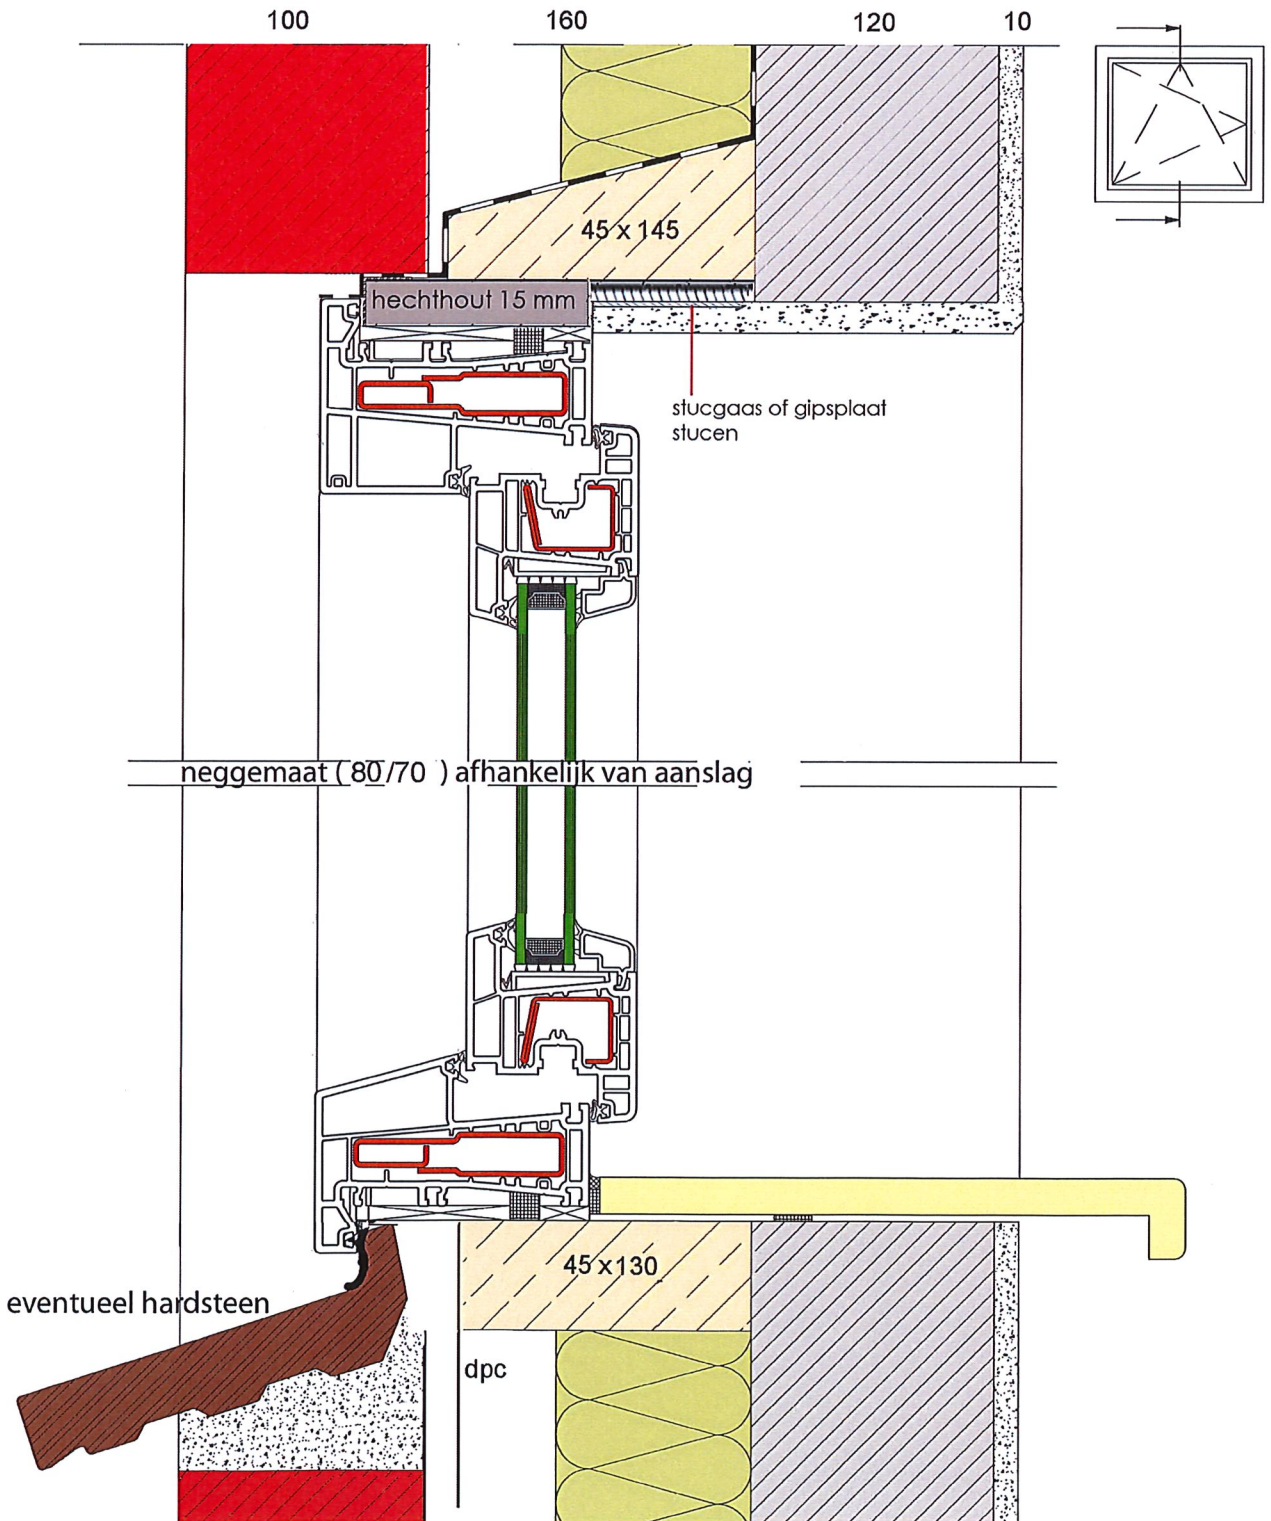

F90-64- 0303 weiß, creme oder foliert

**ramen  
fabriek**  
OP 'T HOOG

70 mm Systeem

Principe detail; nieuwbouw

Boven- en onderdorpel detail ( zonder binnenafwerking - stucwerk tegen het kozijn)

maten stelkozijn; afhankelijk van spouwdiepte.  
; afhankelijk van keuze waterslag

Principe detail; nieuwbouw

Zij detail. (zonder binnenaafwerking - stucwerk tegen het kozijn)

Maatvoering stelkozijn afhankelijk van spouwbreedte

Principe detail "hardstenen dorpel", afhankelijk van het inbouw detail

Detail met hardsteen 60 x 112 mm

2485 - koppelingskoker 80x40x5 - 2487

Koppeling A

zelf klevende afdekstrip 0063

Koppeling B