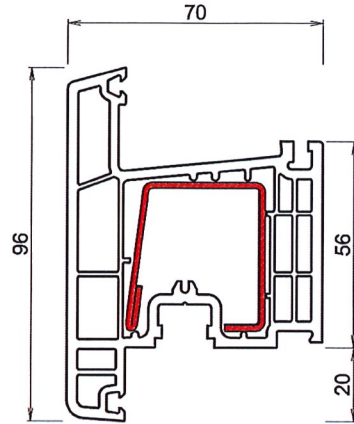

**ramen  
fabriek**  
OP 'T HOOG

70 mm Systeem

Vleugels; ofwel ramen en deuren.

| Stahl | I <sub>z</sub> |
|-------|----------------|
| V026  | 3,7            |
| V046  | 2,7            |

F95-06- 2411.D weiß/creme oder folie

| Stahl | I <sub>z</sub> |
|-------|----------------|
| V030  | 4,5            |

F95-06- 2418.D weiß/creme oder folie

| Stahl | I <sub>z</sub> |
|-------|----------------|
| V003  | 12,3           |
| V004  |                |

F95-13- 2416.D weiß/creme oder folie

| Stahl | I <sub>z</sub> |
|-------|----------------|
| V003  | 12,3           |
| V004  |                |

F95-88- 9727

F95-13- 2415.D weiß/creme oder folie

| Stahl | I <sub>z</sub> |
|-------|----------------|
| V026  | 3,7            |
| V046  | 2,7            |

F95-25- 2440.D weiß/creme oder folie

| Stahl | I <sub>z</sub> |
|-------|----------------|
| V026  | 3,7            |
| V025  | 3,9            |
| V045  | 2,7            |
| V046  | 2,7            |
| V030  | 4,5            |
| V031  | 5,3            |