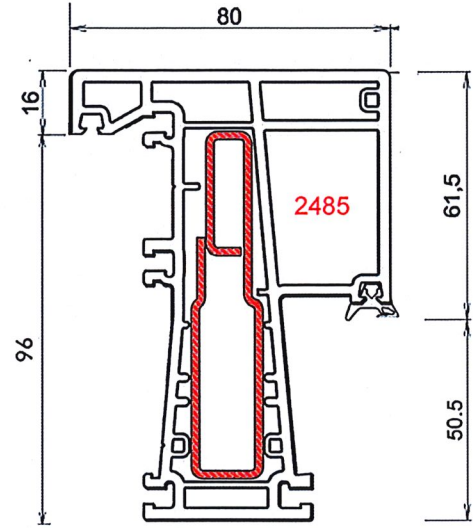

**ramen  
fabriek**  
OP 'T HOOG

70 mm Systeem

Vleugels; ofwel ramen en deuren.

| Stahl | I <sub>z</sub> |
|-------|----------------|
| V026  | 3,7            |
| V046  | 2,7            |

F95-06- 2411.D weiß/creme oder folie

| Stahl | I <sub>z</sub> |
|-------|----------------|
| V030  | 4,5            |

F95-06- 2418.D weiß/creme oder folie

| Stahl | I <sub>z</sub> |
|-------|----------------|
| V003  | 12,3           |
| V004  |                |

F95-13- 2416.D weiß/creme oder folie

| Stahl | I <sub>z</sub> |
|-------|----------------|
| V003  | 12,3           |
| V004  |                |

F95-88- 9727

F95-13- 2415.D weiß/creme oder folie

| Stahl | I <sub>z</sub> |
|-------|----------------|
| V026  | 3,7            |
| V046  | 2,7            |

F95-25- 2440.D weiß/creme oder folie

| Stahl | I <sub>z</sub> |
|-------|----------------|
| V026  | 3,7            |
| V025  | 3,9            |
| V045  | 2,7            |
| V046  | 2,7            |
| V030  | 4,5            |
| V031  | 5,3            |