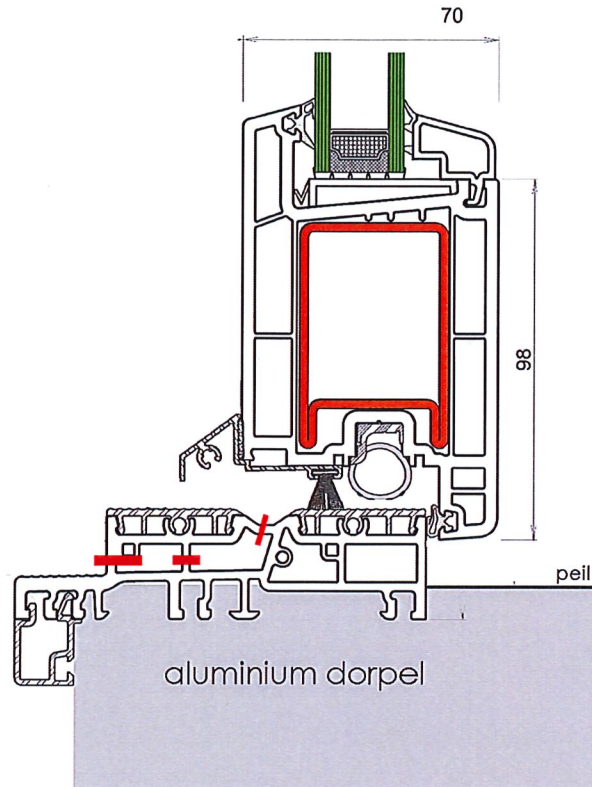

F90-64- 0303 weiß, creme oder foliert

**ramen  
fabriek**  
OP 'T HOOG

70 mm Systeem

Principe detail; nieuwbouw

Boven- en onderdorpel detail ( zonder binnenafwerking - stucwerk tegen het kozijn)

maten stelkozijn; afhankelijk van spouwdiepte.  
; afhankelijk van keuze waterslag

Principe detail; nieuwbouw

Zij detail. (zonder binnenaafwerking - stucwerk tegen het kozijn)

Maatvoering stelkozijn afhankelijk van spouwbreedte

Principe detail "hardstenen dorpel", afhankelijk van het inbouw detail

Detail met hardsteen 60 x 112 mm

2485 - koppelingskoker 80x40x5 - 2487

Koppeling A

zelf klevende afdekstrip 0063

Koppeling B