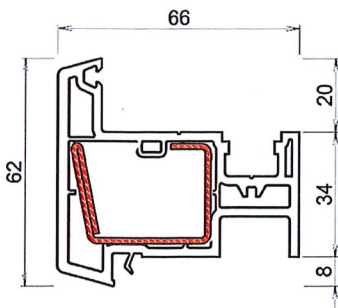

| Stahl | I <sub>z</sub> |
|-------|----------------|
| V030  | 4,5            |

F95-06- 2418.D weiß/creme oder folie

| Stahl | I <sub>z</sub> |
|-------|----------------|
| V003  | 12,3           |
| V004  |                |

F95-13- 2416.D weiß/creme oder folie

| Stahl | I <sub>z</sub> |
|-------|----------------|
| V003  | 12,3           |
| V004  |                |

F95-88- 9727

F95-13- 2415.D weiß/creme oder folie

| Stahl | I <sub>z</sub> |
|-------|----------------|
| V026  | 3,7            |
| V046  | 2,7            |

F95-25- 2440.D weiß/creme oder folie

| Stahl | I <sub>z</sub> |
|-------|----------------|
| V026  | 3,7            |
| V025  | 3,9            |
| V045  | 2,7            |
| V046  | 2,7            |
| V030  | 4,5            |
| V031  | 5,3            |

Detail met hardsteen 60 x 112 mm

2485 - koppelingskoker 80x40x5 - 2487

Koppeling A

zelf klevende afdekstrip 0063

Koppeling B