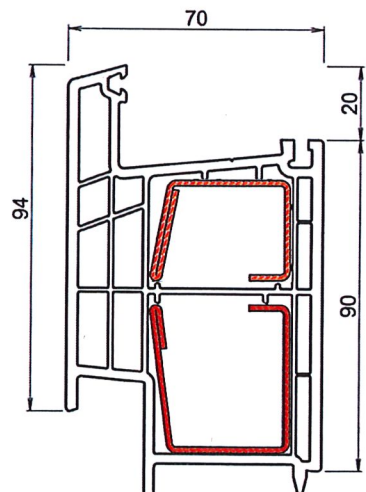

| Stahl | I <sub>z</sub> |
|-------|----------------|
| V030  | 4,5            |

F95-06- 2418.D weiß/creme oder folie

| Stahl | I <sub>z</sub> |
|-------|----------------|
| V003  | 12,3           |
| V004  |                |

F95-13- 2416.D weiß/creme oder folie

| Stahl | I <sub>z</sub> |
|-------|----------------|
| V003  | 12,3           |
| V004  |                |

F95-88- 9727

F95-13- 2415.D weiß/creme oder folie

| Stahl | I <sub>z</sub> |
|-------|----------------|
| V026  | 3,7            |
| V046  | 2,7            |

F95-25- 2440.D weiß/creme oder folie

| Stahl | I <sub>z</sub> |
|-------|----------------|
| V026  | 3,7            |
| V025  | 3,9            |
| V045  | 2,7            |
| V046  | 2,7            |
| V030  | 4,5            |
| V031  | 5,3            |

F90-64- 0303 weiß, creme oder foliert

**ramen  
fabriek**  
OP 'T HOOG

70 mm Systeem

Principe detail; nieuwbouw

Boven- en onderdorpel detail ( zonder binnenafwerking - stucwerk tegen het kozijn)

maten stelkozijn; afhankelijk van spouwdiepte.  
; afhankelijk van keuze waterslag