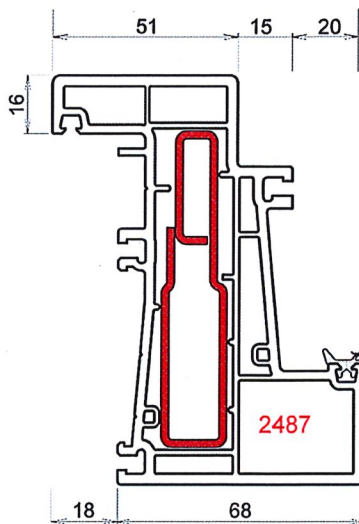

**ramen  
fabriek**  
OP 'T HOOG

70 mm Systeem

Vleugels; ofwel ramen en deuren.

| Stahl | I <sub>z</sub> |
|-------|----------------|
| V026  | 3,7            |
| V046  | 2,7            |

F95-06- 2411.D weiß/creme oder folie

| Stahl | I <sub>z</sub> |
|-------|----------------|
| V030  | 4,5            |

F95-06- 2418.D weiß/creme oder folie

| Stahl | I <sub>z</sub> |
|-------|----------------|
| V003  | 12,3           |
| V004  |                |

F95-13- 2416.D weiß/creme oder folie

| Stahl | I <sub>z</sub> |
|-------|----------------|
| V003  | 12,3           |
| V004  |                |

F95-88- 9727

F95-13- 2415.D weiß/creme oder folie

| Stahl | I <sub>z</sub> |
|-------|----------------|
| V026  | 3,7            |
| V046  | 2,7            |

F95-25- 2440.D weiß/creme oder folie

| Stahl | I <sub>z</sub> |
|-------|----------------|
| V026  | 3,7            |
| V025  | 3,9            |
| V045  | 2,7            |
| V046  | 2,7            |
| V030  | 4,5            |
| V031  | 5,3            |