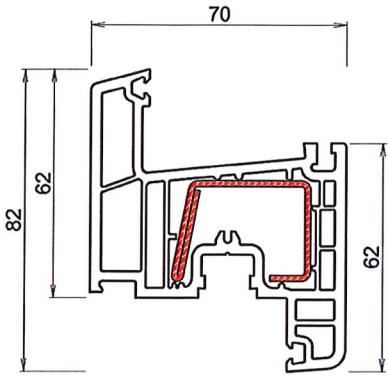

**ramen  
fabriek**  
OP 'T HOOG

70 mm Systeem

Vleugels; ofwel ramen en deuren.

| Stahl | I <sub>z</sub> |
|-------|----------------|
| V026  | 3,7            |
| V046  | 2,7            |

F95-06- 2411.D weiß/creme oder folie

| Stahl | I <sub>z</sub> |
|-------|----------------|
| V030  | 4,5            |

F95-06- 2418.D weiß/creme oder folie

| Stahl | I <sub>z</sub> |
|-------|----------------|
| V003  | 12,3           |
| V004  |                |

F95-13- 2416.D weiß/creme oder folie

| Stahl | I <sub>z</sub> |
|-------|----------------|
| V003  | 12,3           |
| V004  |                |

F95-88- 9727

F95-13- 2415.D weiß/creme oder folie

| Stahl | I <sub>z</sub> |
|-------|----------------|
| V026  | 3,7            |
| V046  | 2,7            |

F95-25- 2440.D weiß/creme oder folie

| Stahl | I <sub>z</sub> |
|-------|----------------|
| V026  | 3,7            |
| V025  | 3,9            |
| V045  | 2,7            |
| V046  | 2,7            |
| V030  | 4,5            |
| V031  | 5,3            |